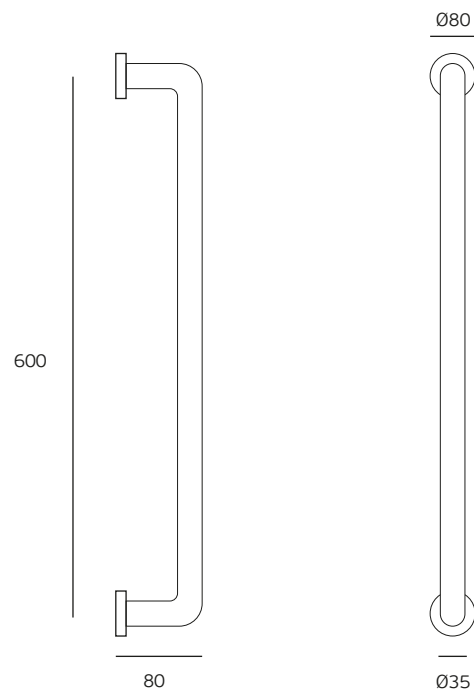

Ficha técnica de produto

Technique product file / Ficha técnica de produto

Data: 24.01.2022

Versão: 4.0

IN.12.026

Auxílios para pessoas com mobilidade condicionada
Aids for disables people / Ayudas para minusválidos.

ET: 474 /2009

Documento confidencial / Confidential document / Documento confidencial © JNF 2022 www.jnf.pt

Descrição / Description / Descripción

Barra de apoio de parede /

Wall safety support /

Barra de apoyo de pared.

Versão / Version / Versión.

4.0

Data / Date / Data

24.01.2022

T. (+351) 224 663 230 / F. (+351) 224 839 841 / e-mail - jnf@jnf.pt / www.jnf.pt

De acordo com o Decreto-Lei nº163/2006 de 8 de Agosto

Rua das Mimosas, 849/851
Zona Industrial das Mimosas
S. Pedro da Cova | Ap. 75 4424-909
Gondomar PORTUGAL

PÁGINA 2/2
PAGE